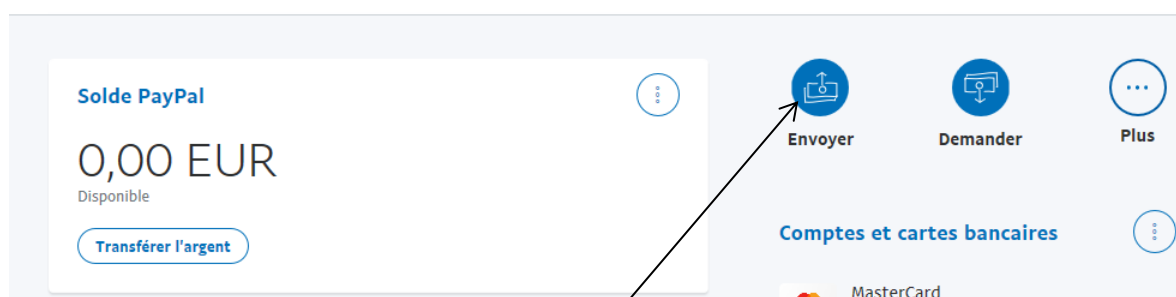

LIEN POUR SECONNECTER A VOTRE COMPTE PAYPAL (vous devez avoir un compte PayPal)

<https://www.paypal.com/myaccount/summary/>

Se connecter

A screenshot of the PayPal login page. At the top is the PayPal logo. Below it are two input fields: 'Email' and 'Mot de passe'. A blue button labeled 'Connexion' is positioned below the password field. Below the button is the text 'Vous n'arrivez pas à vous connecter ?' followed by 'ou' and a grey button labeled 'Ouvrir un compte'. Three black arrows point from the right side of the image to the 'Email' field, the 'Mot de passe' field, and the 'Connexion' button.

Enregistrez votre compte bancaire >

CLIQUER SUR ENVOYER

Envoyer de l'argent à

Nom, adresse email ou numéro de mobile
aco-muscu-oudon@laposte.net

Suivant

Comment ça marche ?

RENTREZ L'ADRESSE MAIL DE L'ACO aco-muscu-oudon@laposte.net