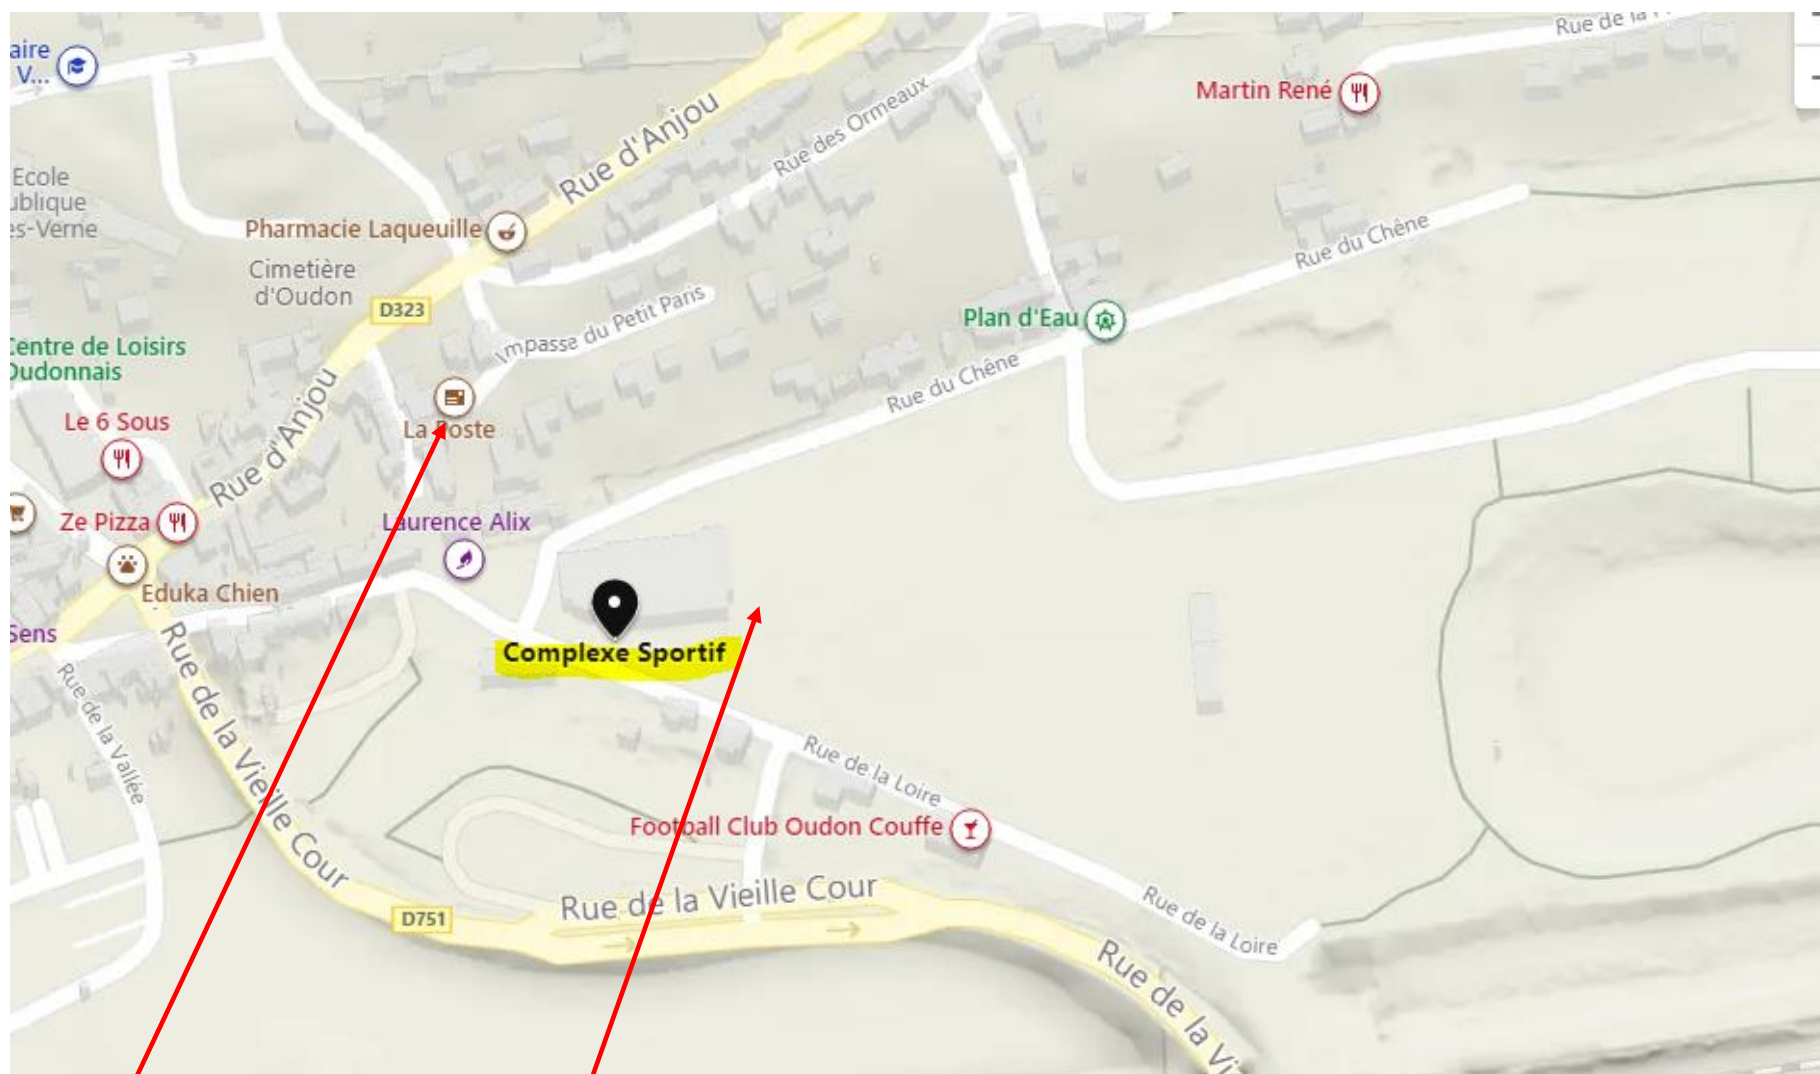

COMPLEXE SORTIF DE OUDON RUE DE LA LOIRE

Salle actuelle

Nouvelle salle au bout à droite du complexe.